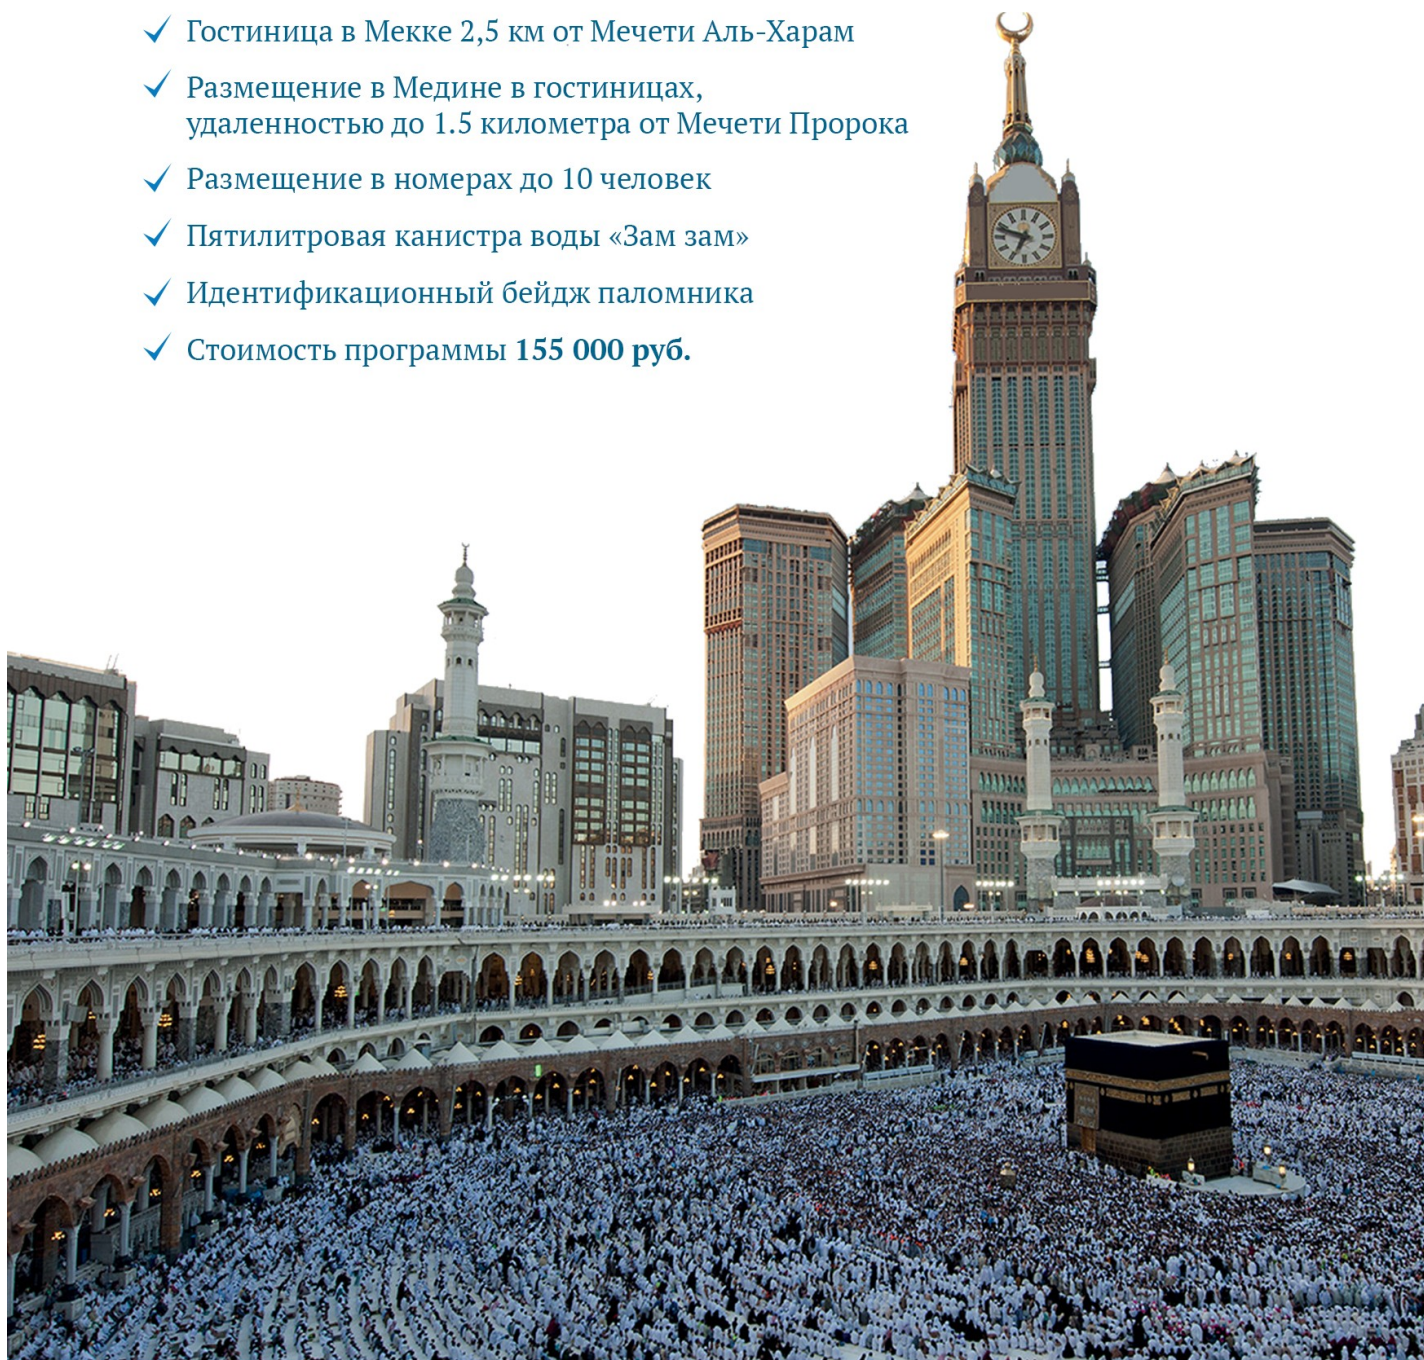

Хадж 2015

Хадж Фонд
России

- ✓ Гостиница в Мекке 2,5 км от Мечети Аль-Харам
- ✓ Размещение в Медине в гостиницах, удаленностью до 1.5 километра от Мечети Пророка
- ✓ Размещение в номерах до 10 человек
- ✓ Пятилитровая канистра воды «Зам зам»
- ✓ Идентификационный бейдж паломника
- ✓ Стоимость программы **155 000 руб.**